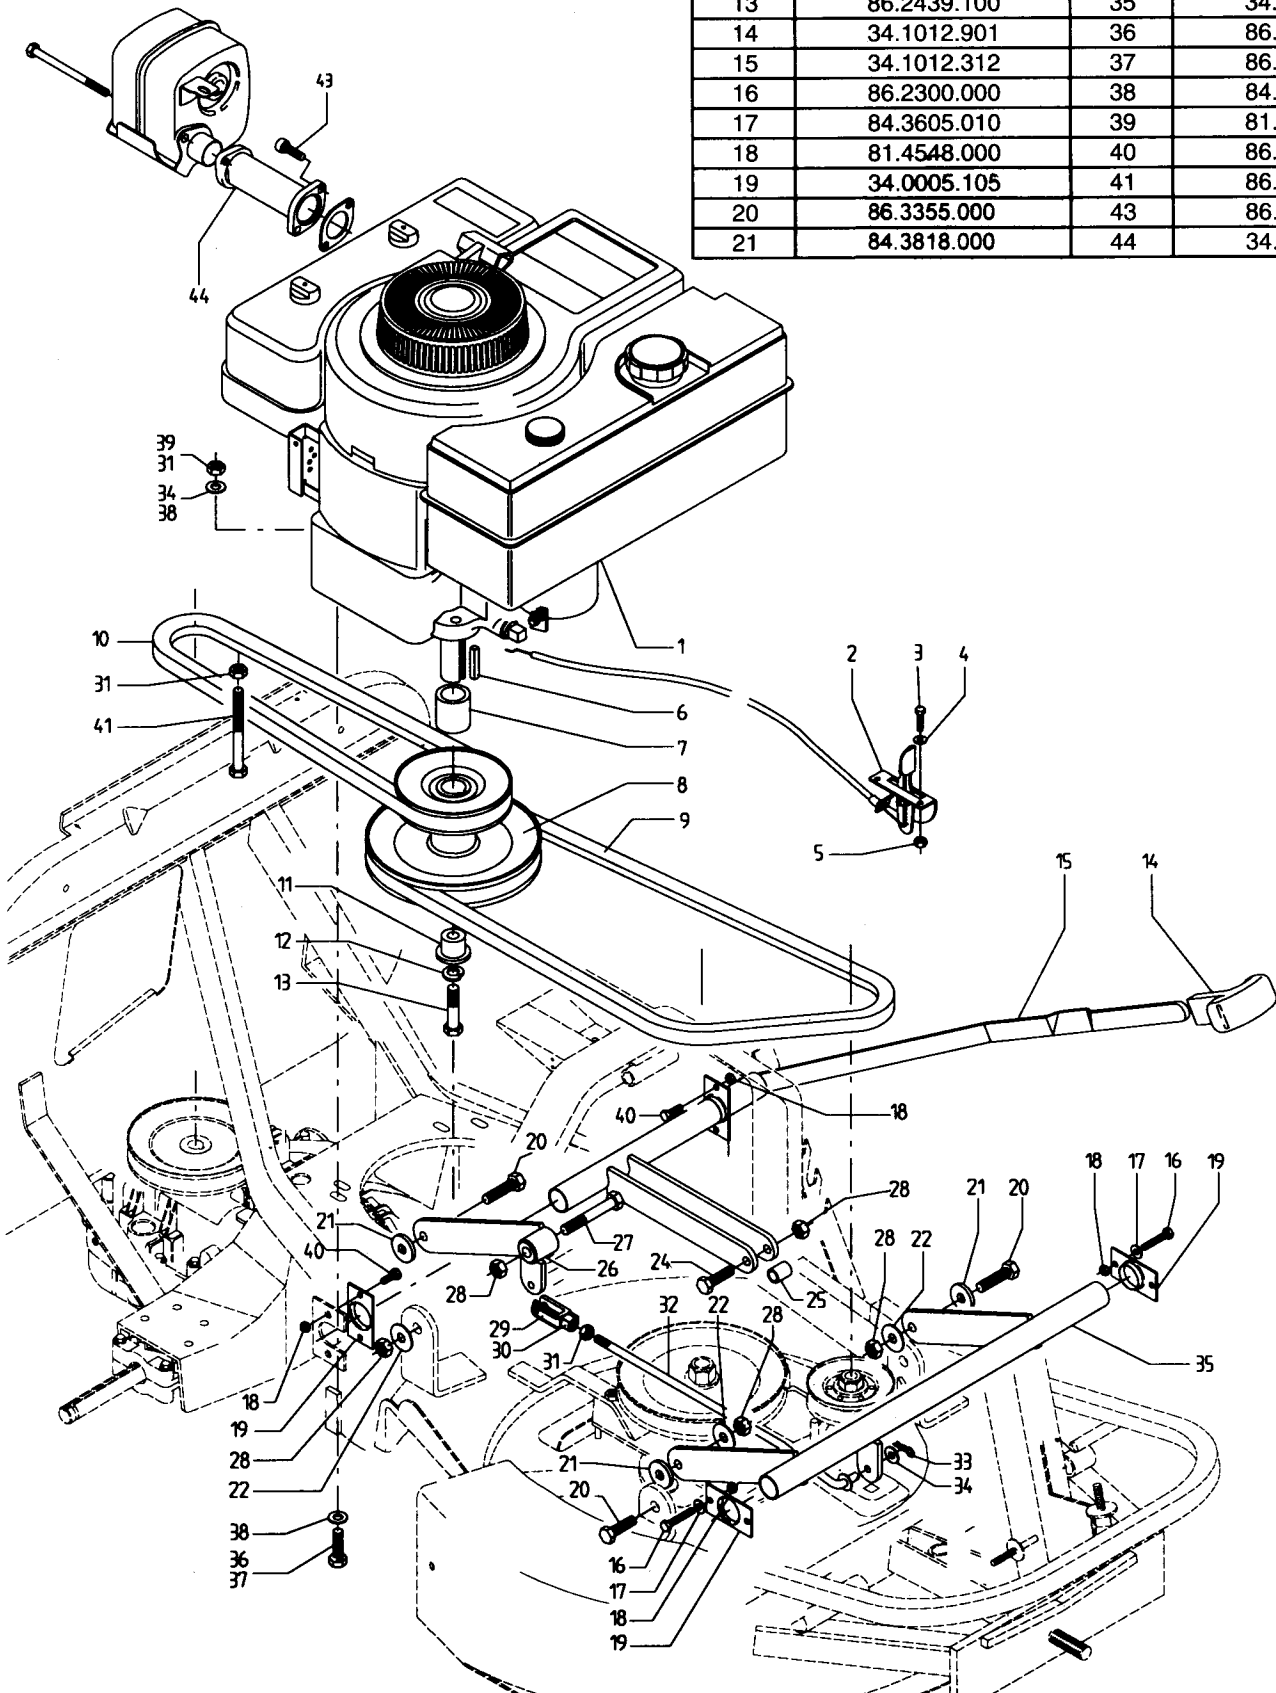

NR.	CODICE	NR.	CODICE
1	83.2369.500	22	26.1300.233
2	34.0010.153	24	86.3430.000
3	86.1931.000	25	34.1012.317
4	84.3543.000	26	34.1005.370
5	81.4530.080	27	86.3566.100
6	34.1025.105	28	81.4642.000
7	34.1025.112	29	34.1005.382
8	34.1025.125	30	34.1005.384
9	34.1005.394	31	81.4574.000
10	34.1005.388	32	34.1005.352
11	34.1025.114	33	85.1350.000
12	84.3843.070	34	84.3685.000
13	86.2439.100	35	34.1005.360
14	34.1012.901	36	86.2741.000
15	34.1012.312	37	86.2845.000
16	86.2300.000	38	84.3708.000
17	84.3605.010	39	81.4588.000
18	81.4548.000	40	86.2097.010
19	34.0005.105	41	86.2845.000
20	86.3355.000	43	86.2439.085
21	84.3818.000	44	34.1025.190