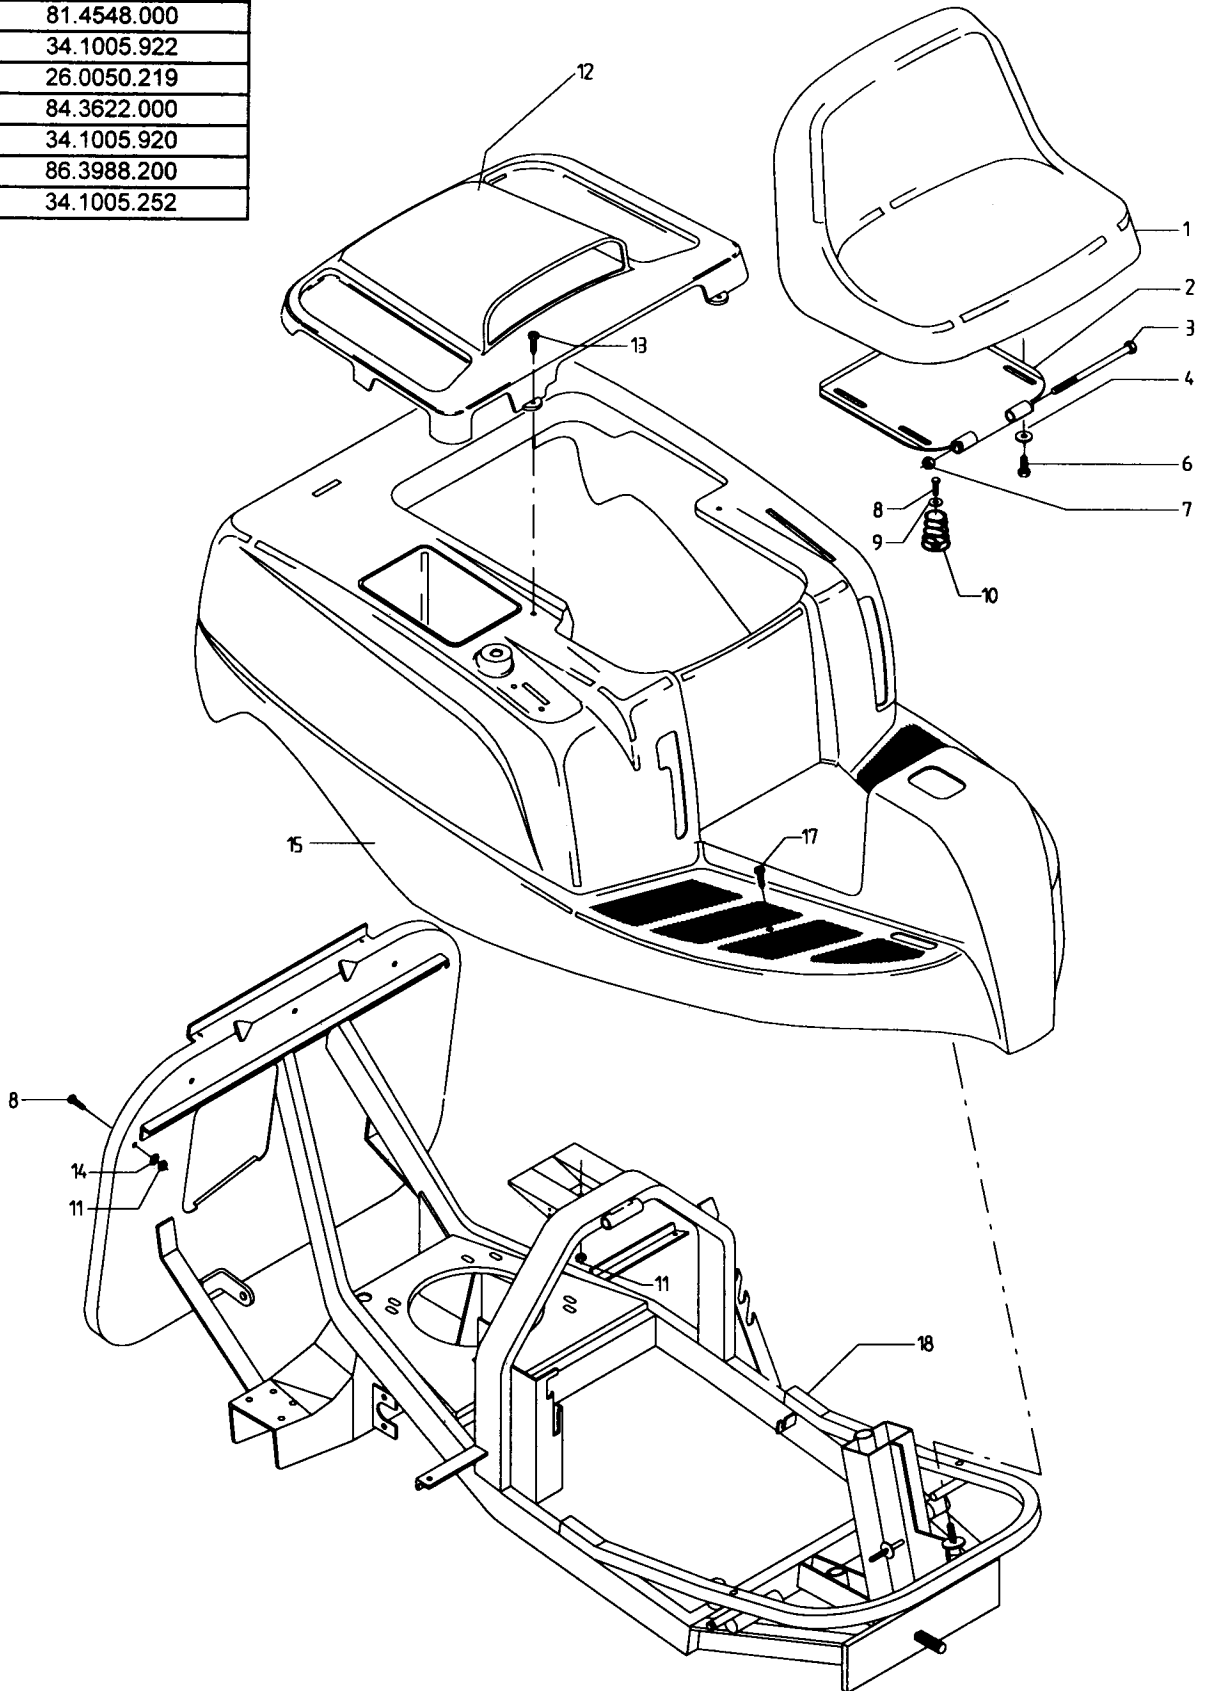

# Rider “ ASSO ”

***RICAMBI  
RECHANGES  
SPARE PARTS  
ERSATZTEILE  
RECAMBIOS  
ONDERDELEN  
SOBRESSALENTES  
CSEREALKATRÉSZEK  
NÁHRADNÉ SÚČIASTKY  
SOBRESSALENTES  
CZĘŚCI ZAMIENNE***

1	34.1005.900
2	34.1005.544
3	86.3085.000
4	84.3708.000
6	86.2494.000
7	81.4588.000
8	86.2097.010
9	84.3619.000
10	34.1005.550
11	81.4548.000
12	34.1005.922
13	26.0050.219
14	84.3622.000
15	34.1005.920
17	86.3988.200
18	34.1005.252

NR.	CODICE	NR.	CODICE
1	34.1012.900	15	34.1012.117
2	85.1380.000	16	81.4588.000
3	34.1025.164	17	84.3994.000
4	34.1005.921	18	34.1012.109
5	34.1012.124	19	34.1012.130
6	34.1025.163	20	34.1012.114
7	80.1042.000	21	34.1012.110
8	27.0011.943	22	34.1012.105
9	34.1012.128	23	84.4084.500
10	34.0005.110	24	84.6000.000
11	85.1264.000	25	81.4787.000
12	34.1012.200	26	80.1040.060
13	34.1012.118	27	34.1012.119