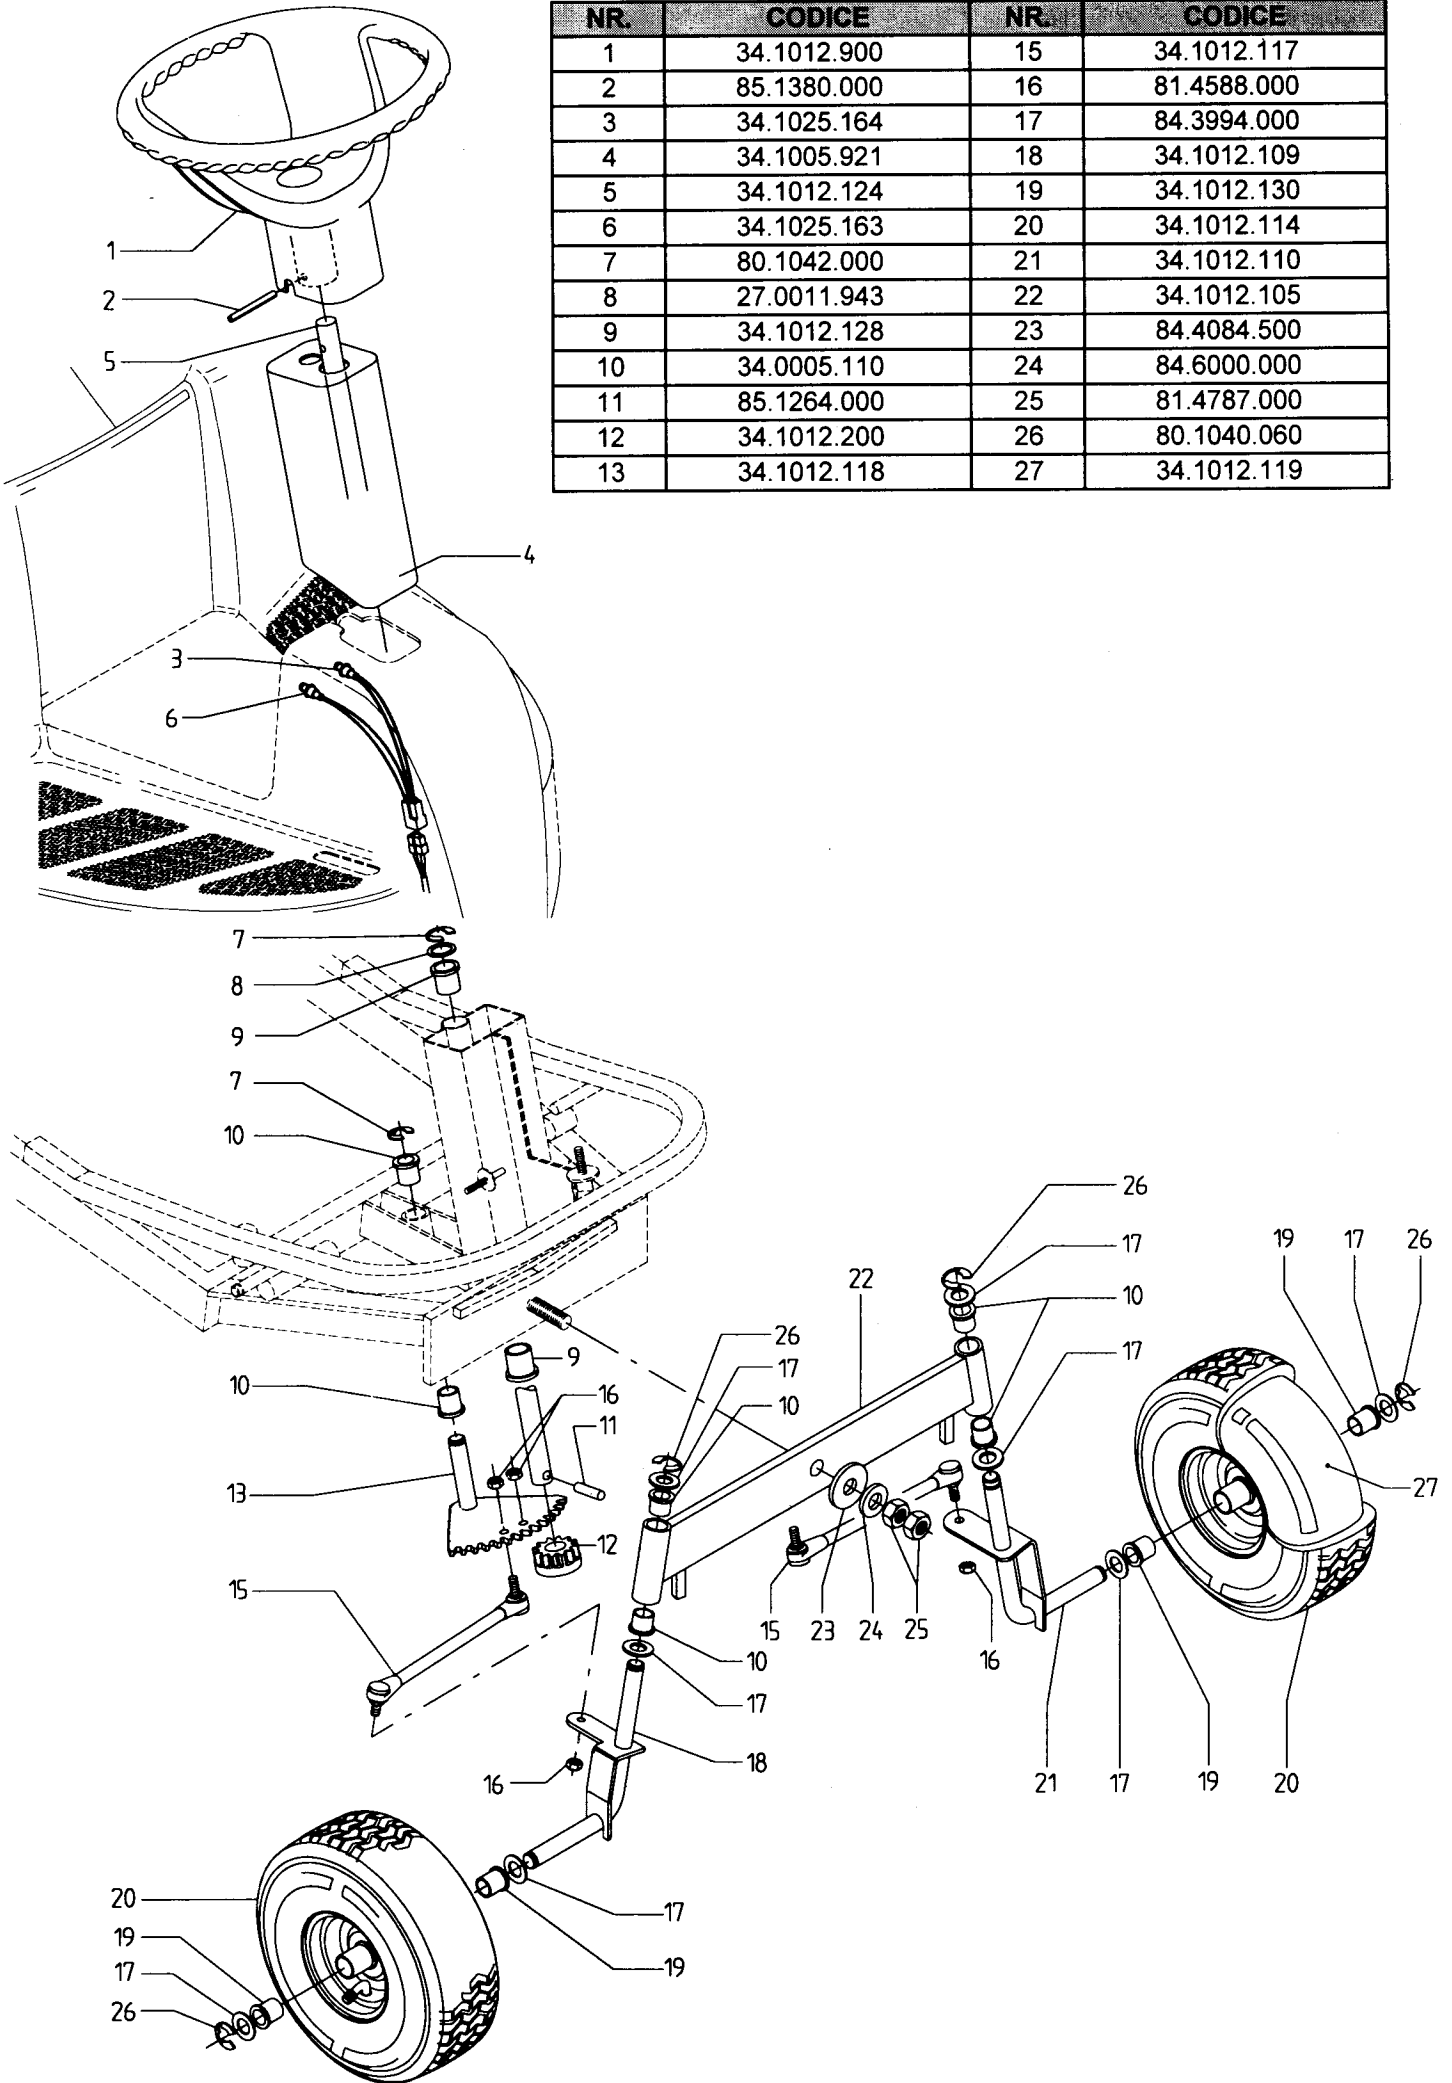

# Rider “ ASSO ”

***RICAMBI  
RECHANGES  
SPARE PARTS  
ERSATZTEILE  
RECAMBIOS  
ONDERDELEN  
SOBRESSALENTES  
CSEREALKATRÉSZEK  
NÁHRADNÉ SÚČIASTKY  
SOBRESSALENTES  
CZĘŚCI ZAMIENNE***

1	34.1005.900
2	34.1005.544
3	86.3085.000
4	84.3708.000
6	86.2494.000
7	81.4588.000
8	86.2097.010
9	84.3619.000
10	34.1005.550
11	81.4548.000
12	34.1005.922
13	26.0050.219
14	84.3622.000
15	34.1005.920
17	86.3988.200
18	34.1005.252

NR.	CODICE	NR.	CODICE
1	34.1012.900	15	34.1012.117
2	85.1380.000	16	81.4588.000
3	34.1025.164	17	84.3994.000
4	34.1005.921	18	34.1012.109
5	34.1012.124	19	34.1012.130
6	34.1025.163	20	34.1012.114
7	80.1042.000	21	34.1012.110
8	27.0011.943	22	34.1012.105
9	34.1012.128	23	84.4084.500
10	34.0005.110	24	84.6000.000
11	85.1264.000	25	81.4787.000
12	34.1012.200	26	80.1040.060
13	34.1012.118	27	34.1012.119

NR.	CODICE	NR.	CODICE
1	34.1012.341	19	81.4548.000
2	34.1012.335	20	34.1012.309
3	34.1012.304	21	34.1012.308
4	23.1005.289	22	34.1012.310
5	34.1010.320	23	22.0010.910
6	81.4642.000	24	81.4588.000
7	34.1012.300	25	86.3051.030
8	34.1012.901	26	81.4574.000
9	34.1012.325	27	34.1012.415
10	86.2546.000	28	84.3818.000
11	32.1005.321	29	86.3750.000
12	34.1012.400	30	81.4703.000
13	34.1012.332	31	26.0005.906
14	34.1012.360	32	36.0005.212
15	85.1190.010	33	34.1012.407
16	34.1012.330	34	34.1012.410
17	84.3622.000	35	81.4642.000
18	34.1012.402		