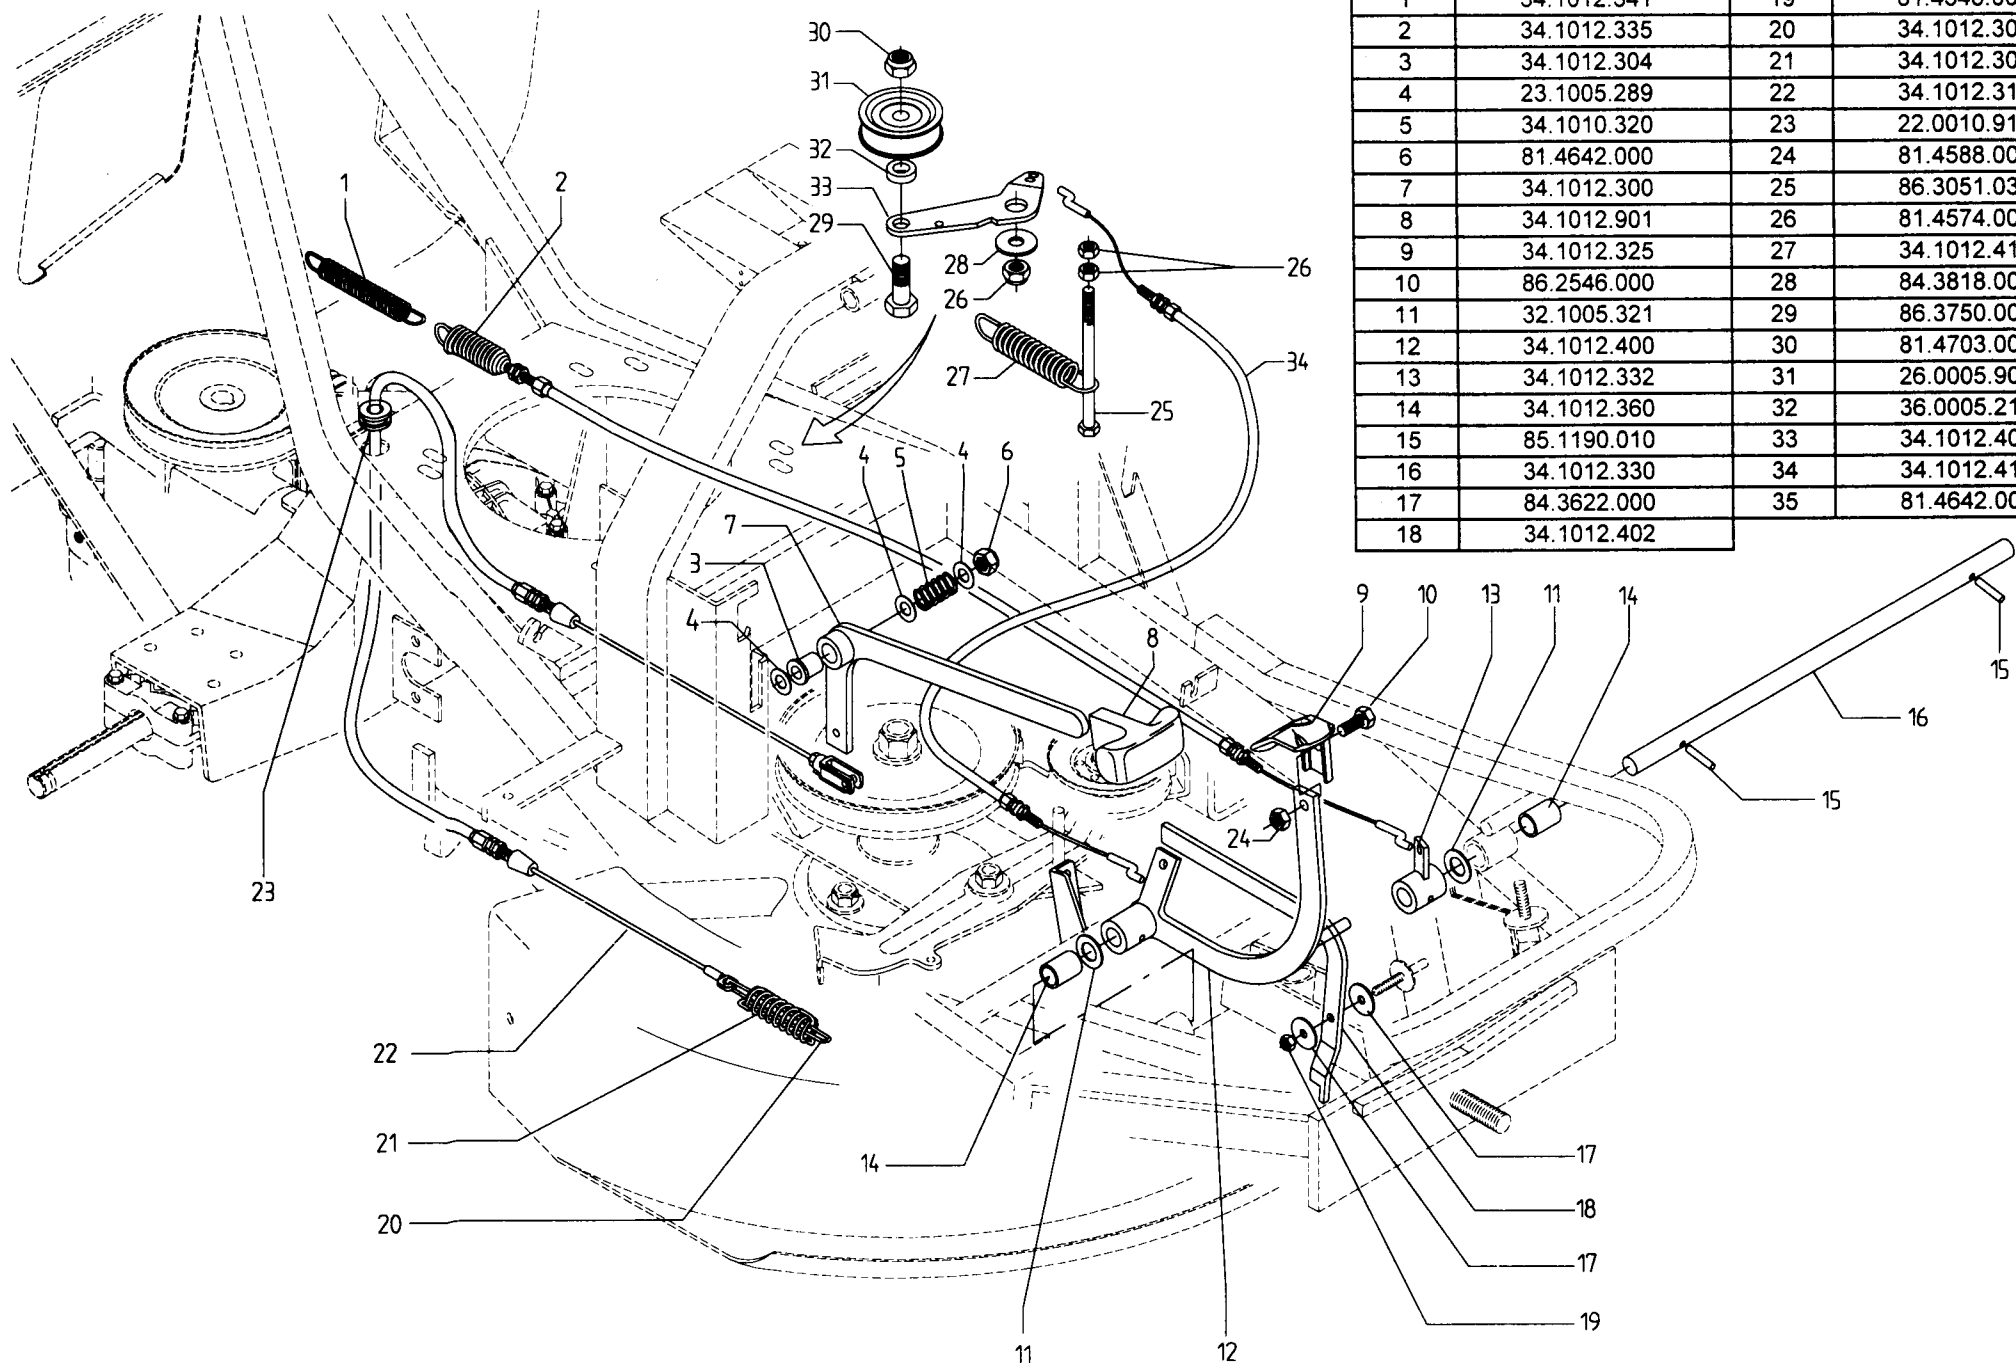

# Rider “ ASSO ”

***RICAMBI  
RECHANGES  
SPARE PARTS  
ERSATZTEILE  
RECAMBIOS  
ONDERDELEN  
SOBRESSALENTES  
CSEREALKATRÉSZEK  
NÁHRADNÉ SÚČIASTKY  
SOBRESSALENTES  
CZĘŚCI ZAMIENNE***

1	34.1005.900
2	34.1005.544
3	86.3085.000
4	84.3708.000
6	86.2494.000
7	81.4588.000
8	86.2097.010
9	84.3619.000
10	34.1005.550
11	81.4548.000
12	34.1005.922
13	26.0050.219
14	84.3622.000
15	34.1005.920
17	86.3988.200
18	34.1005.252

NR.	CODICE	NR.	CODICE
1	34.1012.900	15	34.1012.117
2	85.1380.000	16	81.4588.000
3	34.1025.164	17	84.3994.000
4	34.1005.921	18	34.1012.109
5	34.1012.124	19	34.1012.130
6	34.1025.163	20	34.1012.114
7	80.1042.000	21	34.1012.110
8	27.0011.943	22	34.1012.105
9	34.1012.128	23	84.4084.500
10	34.0005.110	24	84.6000.000
11	85.1264.000	25	81.4787.000
12	34.1012.200	26	80.1040.060
13	34.1012.118	27	34.1012.119

NR.	CODICE	NR.	CODICE
1	34.1012.341	19	81.4548.000
2	34.1012.335	20	34.1012.309
3	34.1012.304	21	34.1012.308
4	23.1005.289	22	34.1012.310
5	34.1010.320	23	22.0010.910
6	81.4642.000	24	81.4588.000
7	34.1012.300	25	86.3051.030
8	34.1012.901	26	81.4574.000
9	34.1012.325	27	34.1012.415
10	86.2546.000	28	84.3818.000
11	32.1005.321	29	86.3750.000
12	34.1012.400	30	81.4703.000
13	34.1012.332	31	26.0005.906
14	34.1012.360	32	36.0005.212
15	85.1190.010	33	34.1012.407
16	34.1012.330	34	34.1012.410
17	84.3622.000	35	81.4642.000
18	34.1012.402		