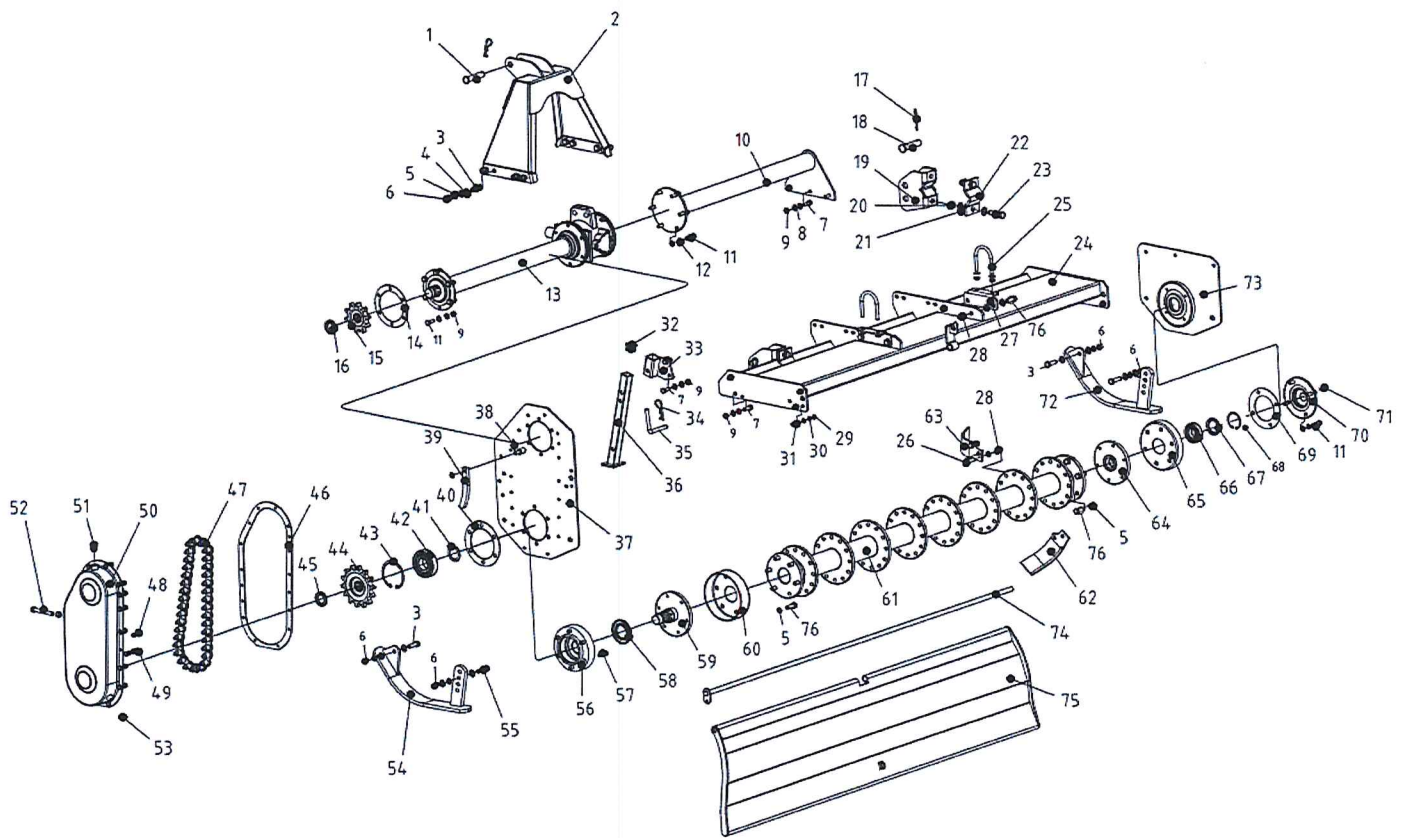

# 10. ONDERDELENLIJST

Onderdeel	Nummer	Materiaalcode	Omschrijving	Hoeveelheid	Opmerking
1	S.CS165.115	11000100175	Koppelingspen - Boven	1	Algemeen
2	S.CS165.011	11000200488	Lasstuk steun trekhaak - boven	1	Algemeen
3	GB/T 5783-2000	14010100071	Bout M12*40	10	Algemeen
4	GB/T 95-2002	14040000004	Vulring 12×2.5	44	F.T/J165
				56	F.T/J185
				44	F.T/J145
					F.T/J135
5	GB/T 93-1987	14020000008	Veerring 12	120	F.T/J165
				132	F.T/J185
				108	F.T/J145
					F.T/J135
				96	F.T/J125
6	GB/T 41-2000	14050000004	Moer M12	13	Algemeen
7	GB/T 5783-2000	14010100040	Bout M10*30	20	Algemeen
8	GB/T 95-2002	14040000003	Vulring 10×2	35	Algemeen
9	GB/T 889.1-2000	14050100003	Borgmoer M10	20	Algemeen
10	S.CS165.015	11000200492	Versterkende buis	1	F.T/J165
	S.CS185.015	11000200503			F.T/J185
	S.CS145.015	11000200484			F.T/J145
	S.CS135.015	11000200479			F.T/J135
	S.CS125.015	11000200474			F.T/J125
11	GB/T 5783-2000	14010100041	Bout M10*35	6	Algemeen
12	GB/T 93-1987	14020000007	Veerring 10	10	Algemeen
13	S.CS-40HP (L800)	11010000029	Versnelling	1	Algemeen
14	S.ZL130.118	11011200088	Papieren ring voor lagerzitting	1	Algemeen
15	S.CS165.117	11010100086	Ketting wiel	1	Algemeen
16	GB/T 812-1988	14001000012	Moer M35*1.5	1	Algemeen
17	Φ4	11011700015	R-pin	3	Algemeen
18	S.CS165.116	11000100176	Koppelingspin - Onder	2	Algemeen
19	S.CS165.020	11000200497	Lasstuk steun trekhaak - Onder	2	Algemeen