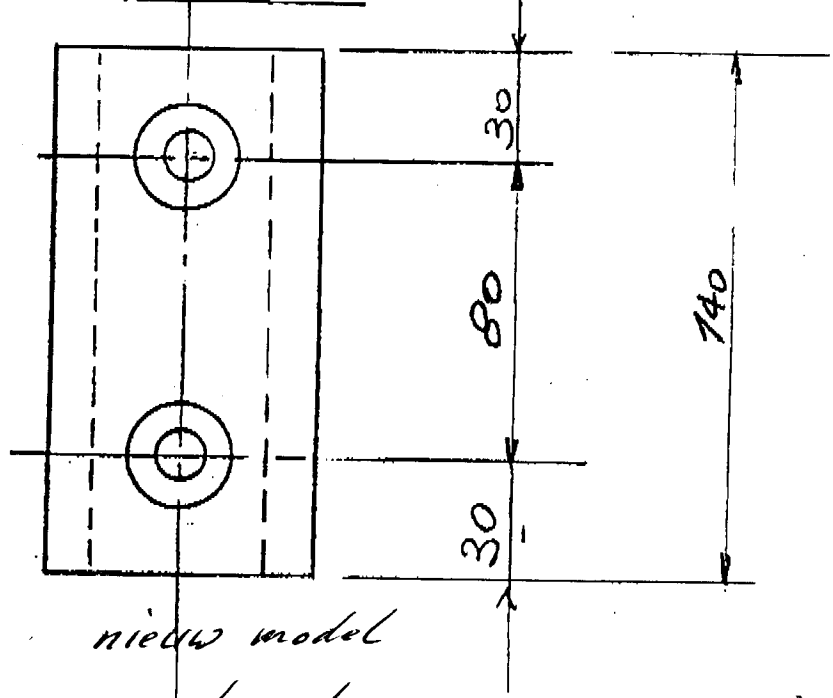

PEZZOLATO S.p.A.	UFFICIO	DESCRIZIONE <u>CIPPATRICE H 0,5</u> <u>COLTELLI</u> <u>(RICUP. H 650)</u>	DATA
	TECNICO		DIS.
CODICE <u>3052010097</u>		MATERIALE <u>CIPPER</u>	SCALA
Quantita per macchina <u>2</u>		Quantita da costruire	

HRC. 56+58

Modif. revers. 30.11.93
" Spese. 19.11.93. cr. 9. (Sig. Pez)

TIPO
NON REVERSIBILE
"NOT REVERSIBLE TYPE"

old model
niet om keer baar.

TIPO
REVERSIBILE
"REVERSIBLE TYPE"

nieuw model
om keer baar.

Pez. 520-100