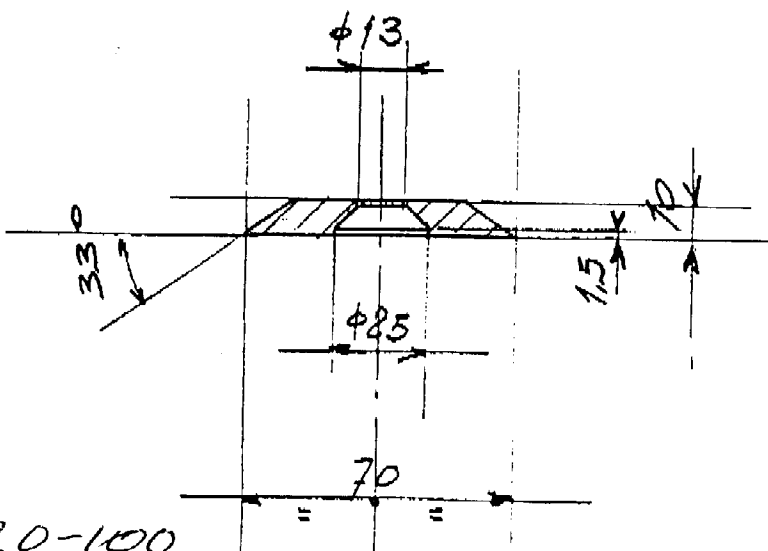

PEZZOLATO S.p.A.	UFFICIO	DESCRIZIONE <u>CIPPATRICE H 0,5</u> <u>COLTELLI</u> <u>(RICUP. H 650)</u>	DATA
	TECNICO		DIS.
CODICE <u>3052010097</u>		MATERIALE <u>CIPPER</u>	SCALA
Quantita per macchina <u>2</u>		Quantita da costruire	

HRC. 56+58

Modif. revers. 30.11.93
" Spese. 19.11.93. cr. 9. (Sig. Pez)

TIPO
NON REVERSIBILE
"NOT REVERSIBLE TYPE"

old model
niet om keer baar.

TIPO
REVERSIBILE
"REVERSIBLE TYPE"

nieuw model
om keer baar.

Pez. 520-100