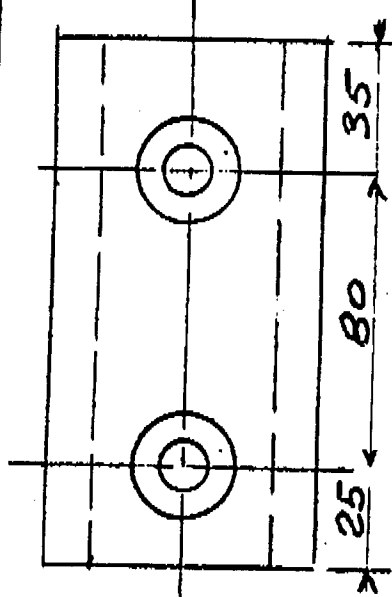

PEZZOLATO S.p.A.	UFFICIO	DESCRIZIONE <u>CIPPATRICE H 0,5</u> <u>COLTELLI</u> <u>(RICUP. H 650)</u>	DATA
	TECNICO		DIS.
CODICE <u>3052010097</u>		MATERIALE <u>CIPPER</u>	SCALA
Quantita per macchina <u>2</u>		Quantita da costruire	

HRC. 56+58

Modif. revers. 30.11.93
" Spese. 19.11.93. cr. 9. (Sig. Pez)

TIPO
NON REVERSIBILE
"NOT REVERSIBLE TYPE"

old model
niet om keer baar.

TIPO
REVERSIBILE
"REVERSIBLE TYPE"

nieuw model
om keer baar.

Pez. 520-100